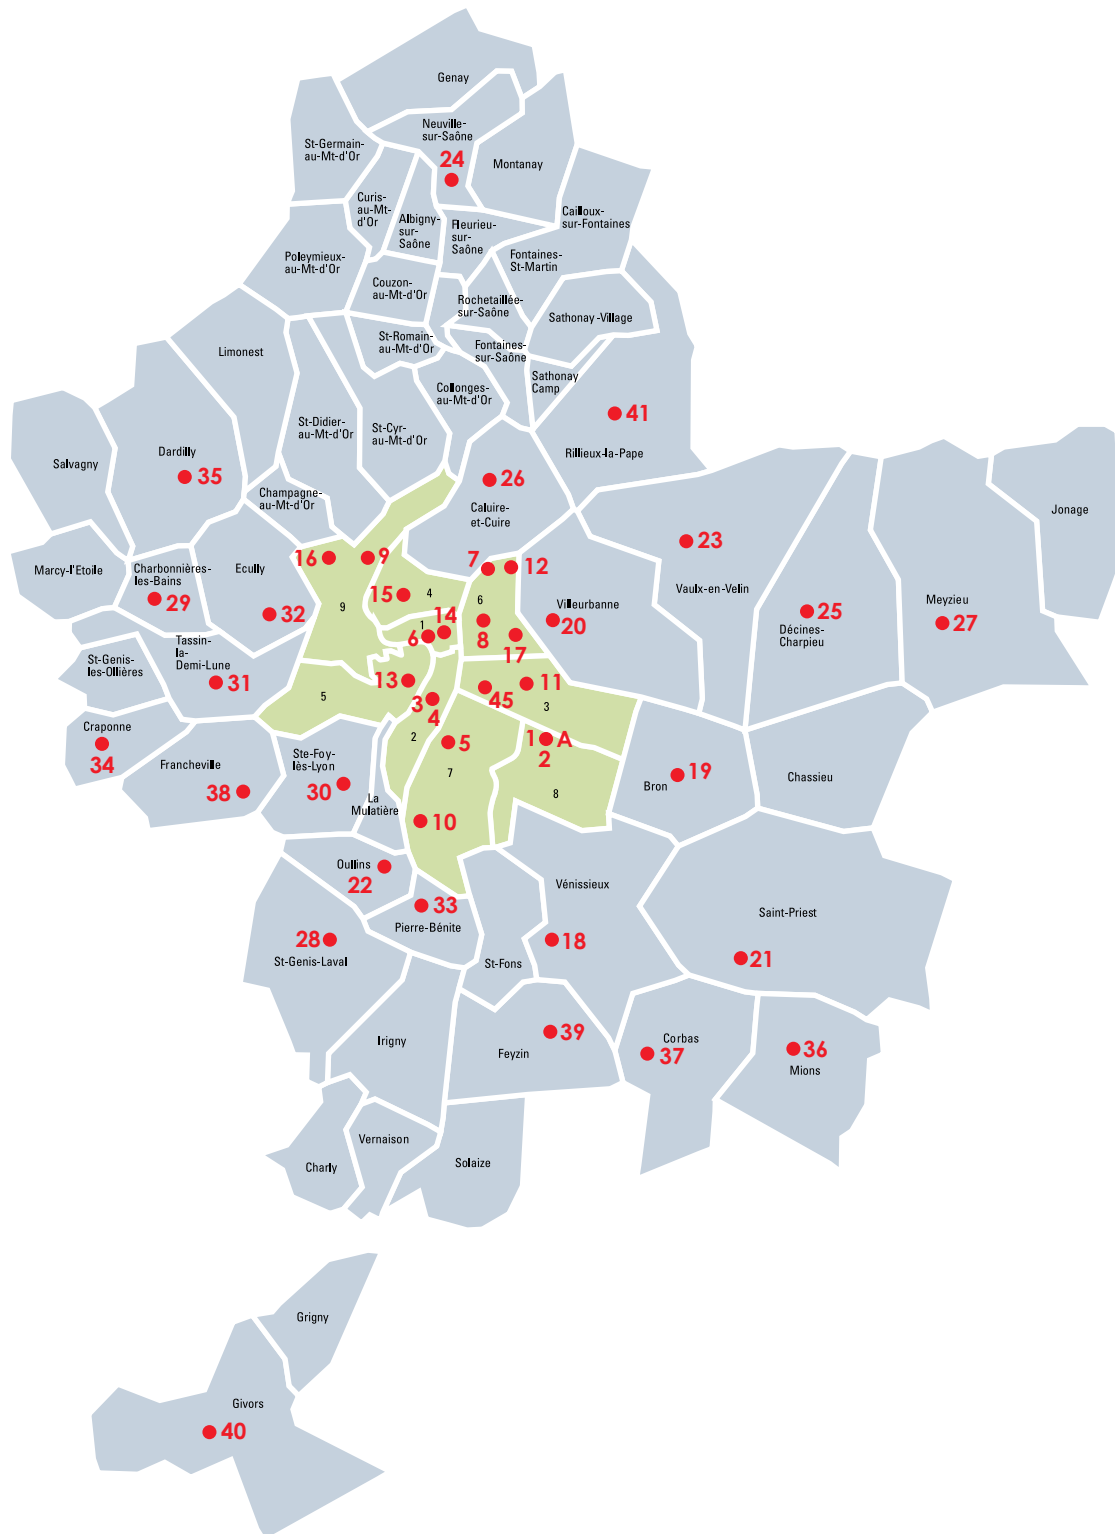

LES LIEUX DU FESTIVAL

SALLES DE CINÉMA

SALLES PERMANENTES

Institut Lumière (1&2)
Pathé Bellecour (3&4)
Comœdia (5)
CNP Terreaux (6)

LYON

UGC Ciné Cité (7)
UGC Astoria (8)
Pathé Vaise (9)
Cinéma Opéra (14)
Cifa Saint-Denis (15)
Cinéma Bellecombe (17)
Ciné Duchère (16)

GRAND LYON

Cinéma Les Alizés (19)
Le Zola (20)
Cinéma Gérard Philipe (18)
Ciné Caluire (26)
Ciné Rillieux (41)
Pathé Carré de Soie (23)
Ciné Toboggan (25)
Ciné Meyzieu (27)
Ciné 89 (21)
Ciné Mions (36)
Le Polaris (37)
La Renaissance (22)
Espace Culturel (28)
Cinéma MDP - Maison du peuple (33)
Cinéma Jeanne Mourguet (30)
L'Iris (38)
Le Lem (31)
Alpha Cinéma (29)
L'Eole (34)
Ecully Cinéma (32)
L'Aqueduc (35)
Rex (24)
Théâtre du Vieux Givors (40)

AUTRES LIEUX

Halle Tony Garnier (10)
Amphithéâtre - Centre de Congrès (12)
L'Auditorium de Lyon (11)
Gadagne Musées (13)
Hôtel du Département (45)
L'Épicerie Moderne (39)
Village cinéma/Parc Lumière (A)

Les numéros figurant à côté des noms des lieux servent de référence pour la billetterie.